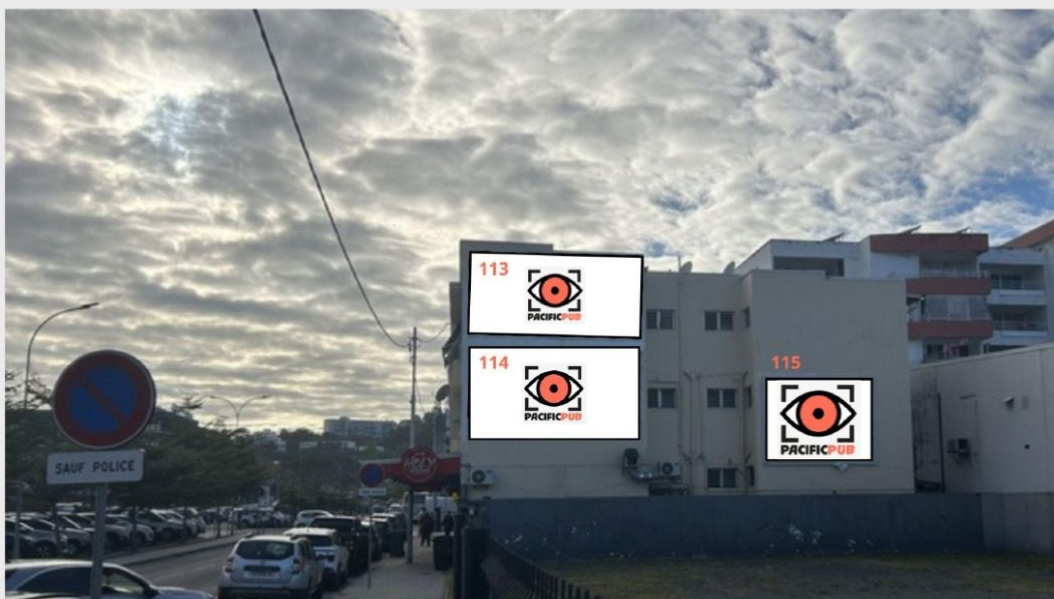

EMPLACEMENT

115

EMPLACEMENTS  
**113-114-115**

ADRESSE : Centre-Ville rue Victoire vers Place Bir-Hakeim

FORMAT : 4x3m

AFFICHAGE : temporaire

 **28 27 74**  
**com@pfair.nc**  
**www.pacificpub.nc**

DOCK 45 · Avenue Antoine Becquerel · ZAC PANDA · Dumbéa sur Mer. **PACIFICPUB**

ADRESSE : Centre-Ville rue Victoire vers Place Bir-Hakeim

FORMAT : Réseau 4x3 - Nouméa

TECHNIQUE : Affichage papier traditionnel