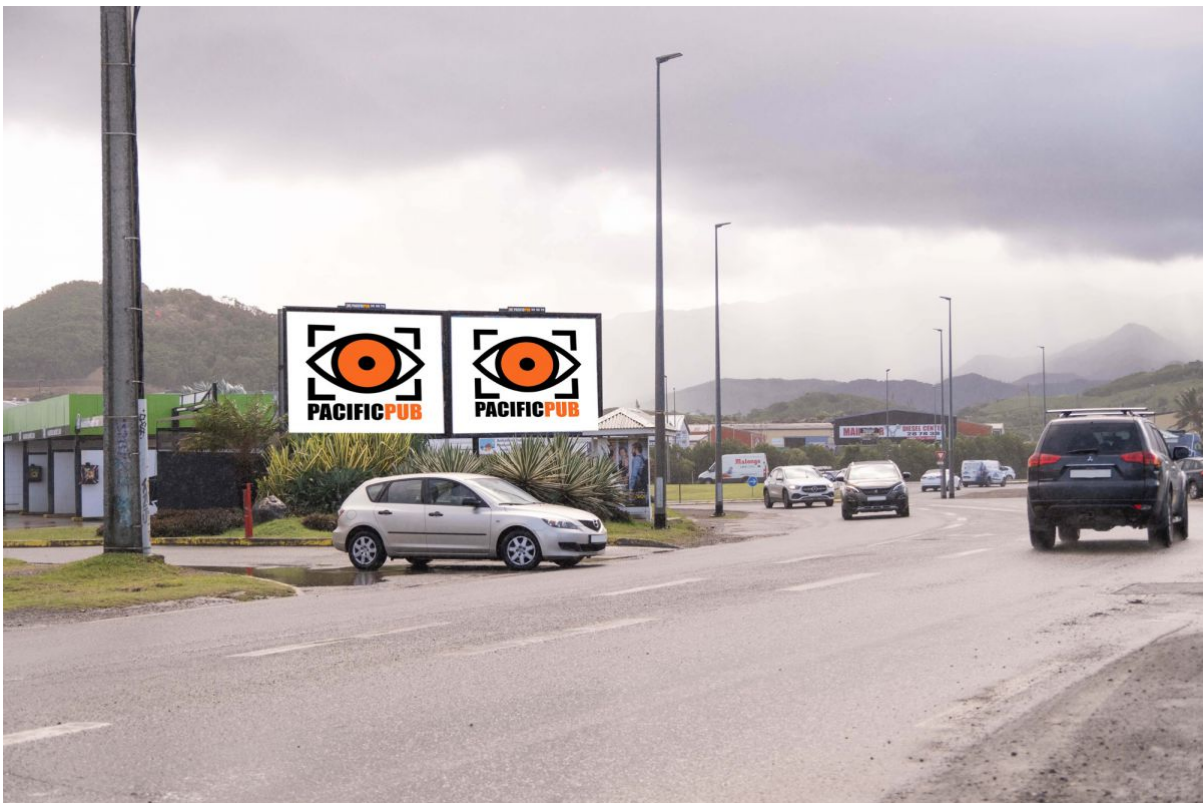

EMPLACEMENT

033

ADRESSE : Autopoint rue Forest vers SAV face D

FORMAT : Réseau 4x3 - Nouméa

TECHNIQUE : Affichage papier traditionnel

---